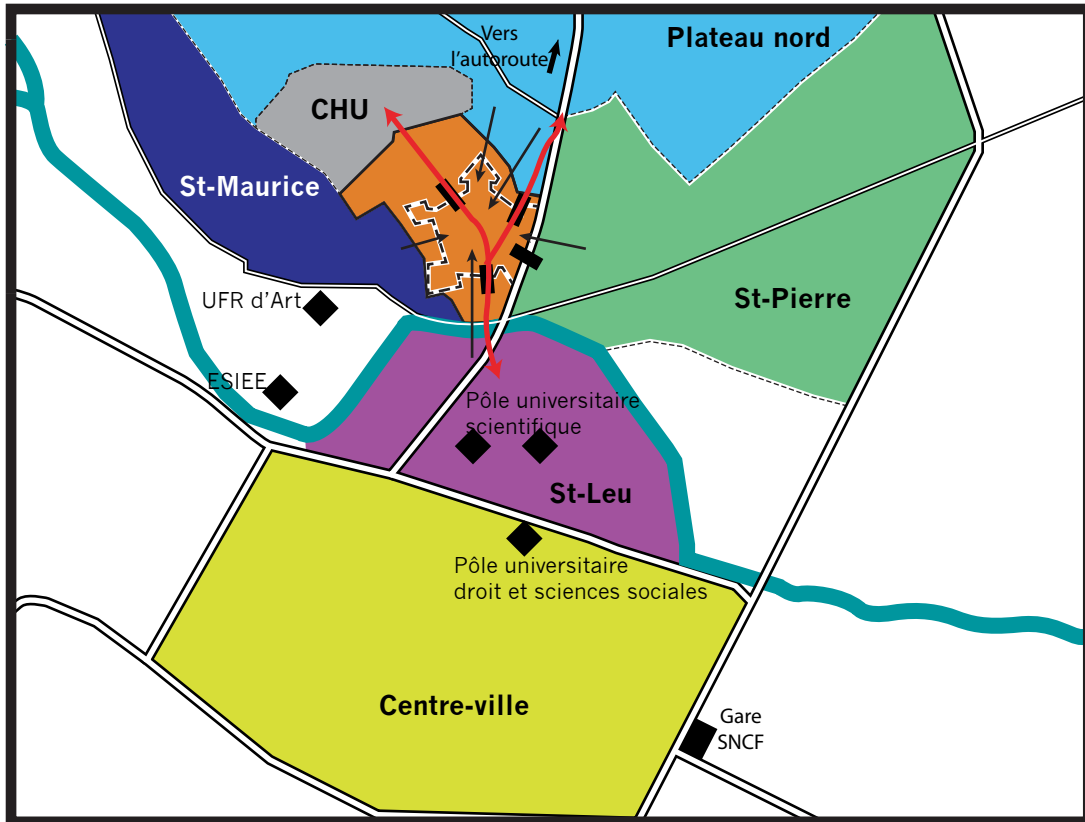

# Le projet « Citadelle », un projet de cohérence urbaine

## 1 - L'espace « Citadelle »

-  La citadelle (futur pôle universitaire)
-  Espace concerné par le projet (emprise du projet)

## 2 - Un espace inscrit dans la ville

-  Quartier Saint-Maurice
-  Plateau nord (ZUS)
-  Quartier Saint-Pierre
-  Quartier Saint-Leu
-  Centre-ville
-  CHU (futur quartier de logements)
-  Autres pôles universitaires

## 3 - « Faire sauter le verrou »

-  Points d'ouverture de la citadelle
-  Renforcement des liens urbains
-  Liens urbains secondaires (visuels et fonctionnels)